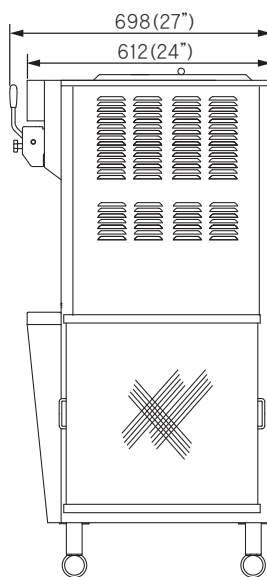

## SSI-143S

**W x D x H** inch(mm)  
20" (510) x 27" (698) x 59" (1,490)

### Dimensions

Dimensions	Net	Gross
Width	20" (510 mm)	27" (676 mm)
Depth	27" (698 mm)	30" (760 mm)
Height	59" (1,490 mm)	67" (1,667 mm)
Weight	375 lbs (183 kg)	430 lbs (195 kg)

#### Certification

7, GEOMDAN-RO 54BEON-GIL, SEO-GU, INCHEON, KOREA  
• TEL : +82-32-814-2160 Ext. 210, 220 • FAX : +82-32-814-1798  
• WEB : www.icetro.com • E-mail : sales@icemaker.co.kr

## Dimension – Unit: mm(inch)

FRONT

RIGHT SIDE

BACK